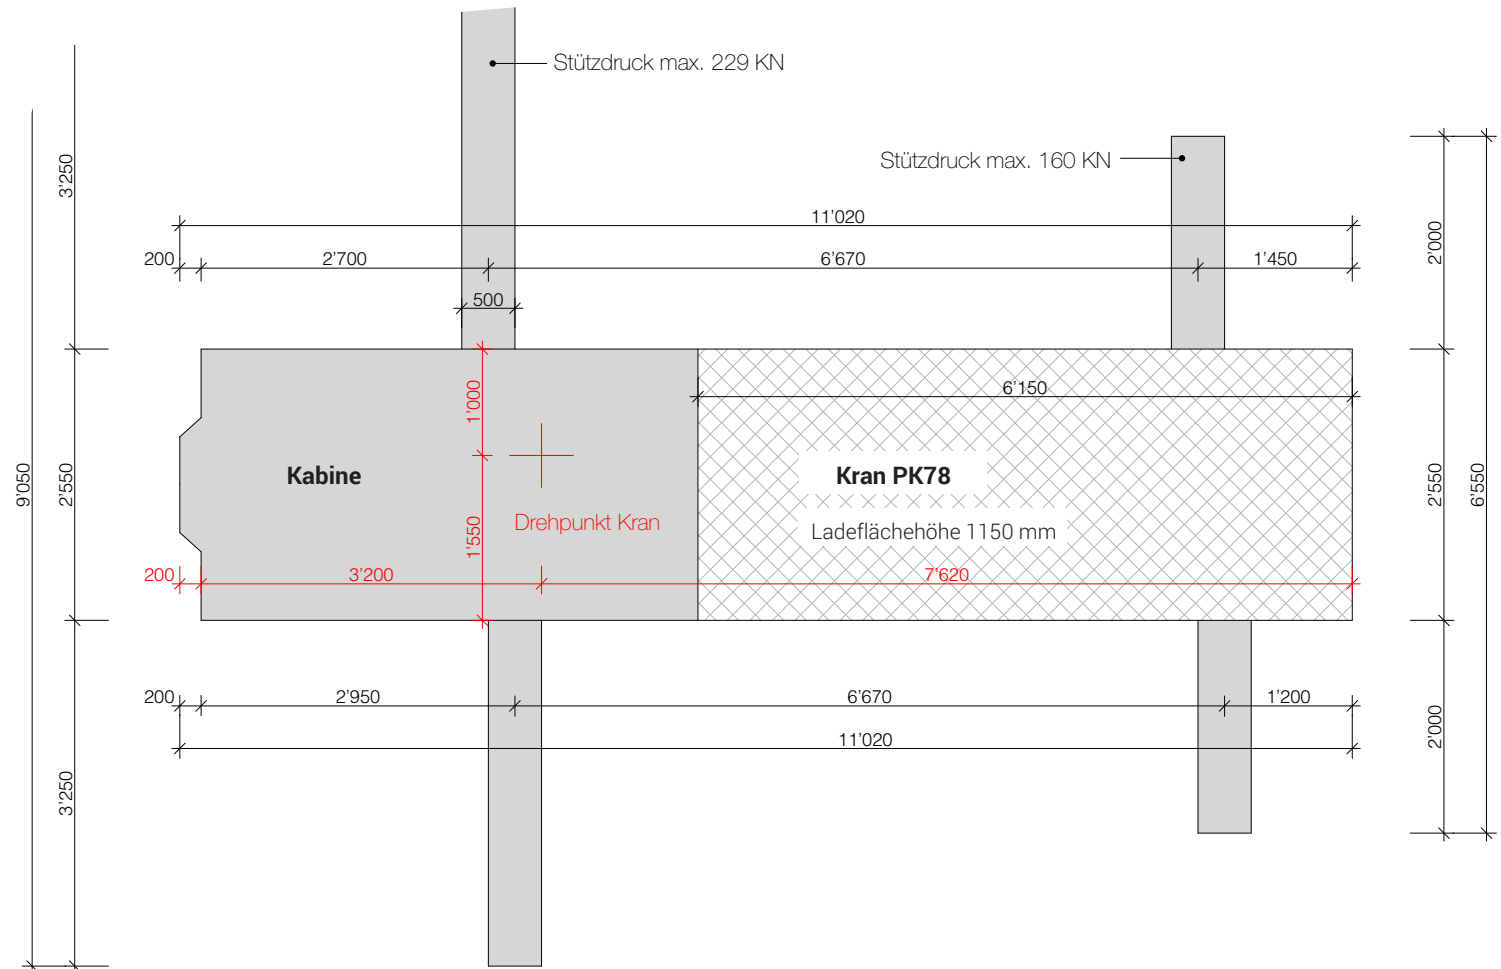

Reichweite hydraulisch	16.00 m	3950 kg ohne Fly-Jib
	28.40 m	1000 kg
Reichweite mechanisch	30.50 m	830 kg
Windenleistung max.	7 t	
Leergewicht mit Fly-Jib	27320 kg	
Nutzlast	12680 kg	

**Gerne beraten wir Sie persönlich
rund ums Thema Transporte und
Spezialfahrzeuge.**