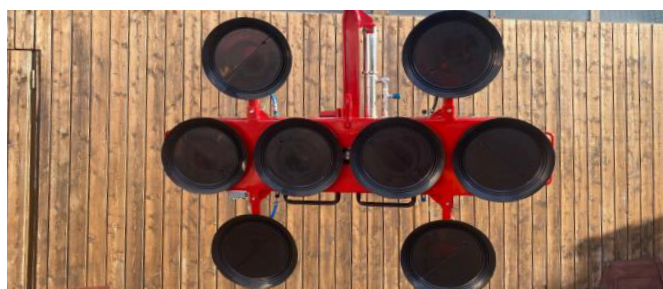

Sauganlage DSKEB2 - 12 V

Mit unserer neuen Sauganlage ist es möglich, ohne grosses Risiko, Glas und Fenster bis zu einer Reichweite von 41 Metern einzusetzen. Die geringe Bautiefe erlaubt uns das Glas oder die Fenster zwischen Gerüst und Gebäude zu montieren.

Technische Daten

Reichweite mit Kran PK54	26 m
Reichweite mit Kran PK78	28 m
Reichweite mit Kran F1100	32 m
Reichweite mit Kran F1950	41 m

Zusatz - Ausrüstung

Hydraulischer Senkzylinder
Kurzer Anschlag - Galgen
Funk mit Schnell - Lösefunktion

4 Saugteller

Tragkraft	300 kg
Gewicht Sauganlage	60 kg
Rahmengrösse	1350 x 330 mm
Tiefe	190 mm

6 Saugteller

Tragkraft	450 kg
Gewicht Sauganlage	70 kg
Rahmengrösse	2350 x 330 mm
Tiefe	190 mm

8 Saugteller

Tragkraft	600 kg
Gewicht Sauganlage	80 kg
Rahmengrösse	1350 x 1110 mm
Tiefe	190 mm

10 Saugteller

Tragkraft	750 kg
Gewicht Sauganlage	90 kg
Rahmengrösse	2350 x 1110 mm
Tiefe	190 mm

**Gerne beraten wir Sie persönlich
rund ums Thema Transporte und
Spezialfahrzeuge.**

Walter Meier Transporte AG
Dorfstrasse 26, 5303 Würenlingen
Tel. 056 281 11 88, info@meiertransporte.ch
www.meiertransporte.ch