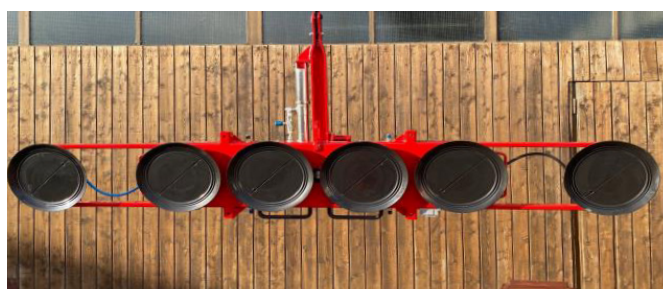

Sauganlage DSKEB2 - 12 V

Mit unserer neuen Sauganlage ist es möglich, ohne grosses Risiko, Glas und Fenster bis zu einer Reichweite von 41 Metern einzusetzen. Die geringe Bautiefe erlaubt uns das Glas oder die Fenster zwischen Gerüst und Gebäude zu montieren.

Technische Daten

Reichweite mit Kran PK54	26 m
Reichweite mit Kran PK78	28 m
Reichweite mit Kran F1100	32 m
Reichweite mit Kran F1950	41 m

Zusatz - Ausrüstung

Hydraulischer Senkzylinder
Kurzer Anschlag - Galgen
Funk mit Schnell - Lösefunktion

4 Saugteller

Tragkraft	300 kg
Gewicht Sauganlage	60 kg
Rahmengrösse	1350 x 330 mm
Tiefe	190 mm

6 Saugteller

Tragkraft	450 kg
Gewicht Sauganlage	70 kg
Rahmengrösse	2350 x 330 mm
Tiefe	190 mm

8 Saugteller

Tragkraft	600 kg
Gewicht Sauganlage	80 kg
Rahmengrösse	1350 x 1110 mm
Tiefe	190 mm

10 Saugteller

Tragkraft	750 kg
Gewicht Sauganlage	90 kg
Rahmengrösse	2350 x 1110 mm
Tiefe	190 mm

**Gerne beraten wir Sie persönlich
rund ums Thema Transporte und
Spezialfahrzeuge.**

Walter Meier Transporte AG
Dorfstrasse 26, 5303 Würenlingen
Tel. 056 281 11 88, info@meiertransporte.ch
www.meiertransporte.ch