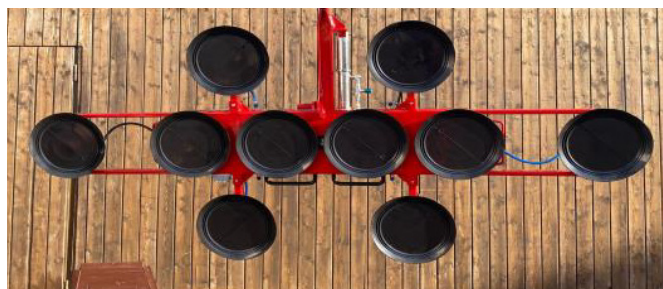

Sauganlage DSKEB2 - 12 V

Mit unserer neuen Sauganlage ist es möglich, ohne grosses Risiko, Glas und Fenster bis zu einer Reichweite von 41 Metern einzusetzen. Die geringe Bautiefe erlaubt uns das Glas oder die Fenster zwischen Gerüst und Gebäude zu montieren.

Technische Daten

Reichweite mit Kran PK54	26 m
Reichweite mit Kran PK78	28 m
Reichweite mit Kran F1100	32 m
Reichweite mit Kran F1950	41 m

Zusatz - Ausrüstung

Hydraulischer Senkzylinder
Kurzer Anschlag - Galgen
Funk mit Schnell - Lösefunktion

4 Saugteller

Tragkraft	300 kg
Gewicht Sauganlage	60 kg
Rahmengrösse	1350 x 330 mm
Tiefe	190 mm

6 Saugteller

Tragkraft	450 kg
Gewicht Sauganlage	70 kg
Rahmengrösse	2350 x 330 mm
Tiefe	190 mm

8 Saugteller

Tragkraft	600 kg
Gewicht Sauganlage	80 kg
Rahmengrösse	1350 x 1110 mm
Tiefe	190 mm

10 Saugteller

Tragkraft	750 kg
Gewicht Sauganlage	90 kg
Rahmengrösse	2350 x 1110 mm
Tiefe	190 mm

**Gerne beraten wir Sie persönlich
rund ums Thema Transporte und
Spezialfahrzeuge.**

Walter Meier Transporte AG
Dorfstrasse 26, 5303 Würenlingen
Tel. 056 281 11 88, info@meiertransporte.ch
www.meiertransporte.ch